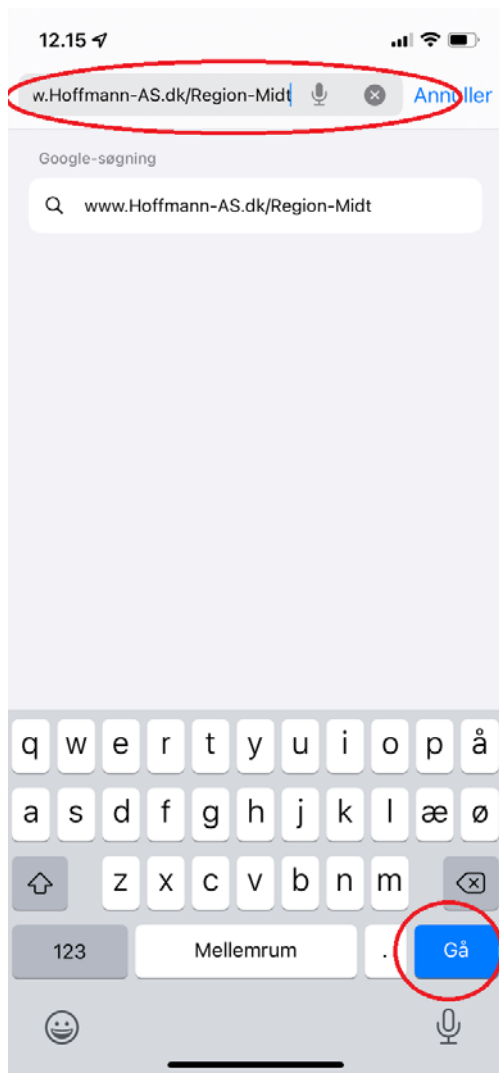

Ikon for WebShoppen på mobil/tablet

På mobil/tablet med Apple iOS:

Åbn din internet browser, f.eks. Safari
Skriv www.hoffmann-as.dk/region-midt
i adresselinjen og tryk Gå

Tryk på ikonet med Videresend

Tryk på Føj til hjemmeskærm

Navngiv og tryk OK

Derefter kommer dette ikon for WebShoppen på din mobil/tablet.

På mobil/tablet med Android:

Åbn din internet browser, f.eks. Google Chrome
Skriv www.hoffmann-as.dk/region-midt
i adresselinjen og tryk Gå