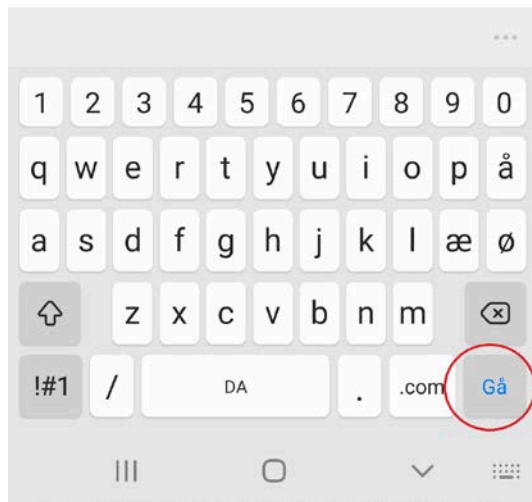

På mobil/tablet med Android:

Åbn din internet browser, f.eks. Google Chrome
Skriv www.hoffmann-as.dk/region-midt
i adresselinjen og tryk Gå