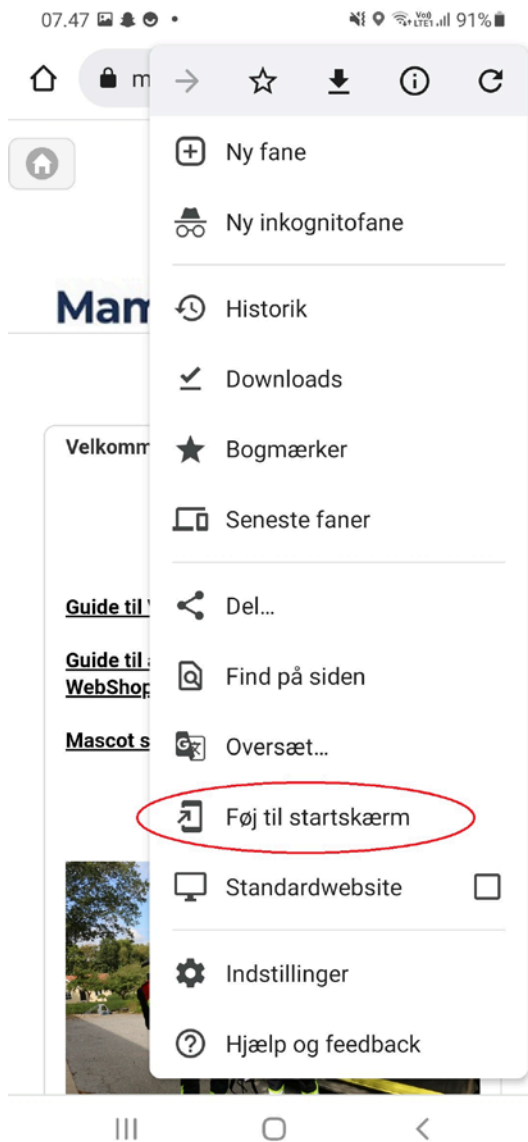

Ikon for WebShoppen på mobil/tablet

På mobil/tablet med Apple iOS:

Åbn din internet browser, f.eks. Safari
Skriv www.hoffmann-as.dk/region-midt
i adresselinjen og tryk Gå

Tryk på ikonet med Videresend

Tryk på Føj til hjemmeskærm

Navngiv og tryk OK

Derefter kommer dette ikon for WebShoppen på din mobil/tablet.

På mobil/tablet med Android:

Åbn din internet browser, f.eks. Google Chrome
Skriv www.hoffmann-as.dk/region-midt
i adresselinjen og tryk Gå

Tryk på ikonet for menu

Tryk på Føj til startskærm

Navngiv og tryk Tilføj

Tryk Tilføj

Derefter kommer dette ikon for WebShoppen på din mobil/tablet.