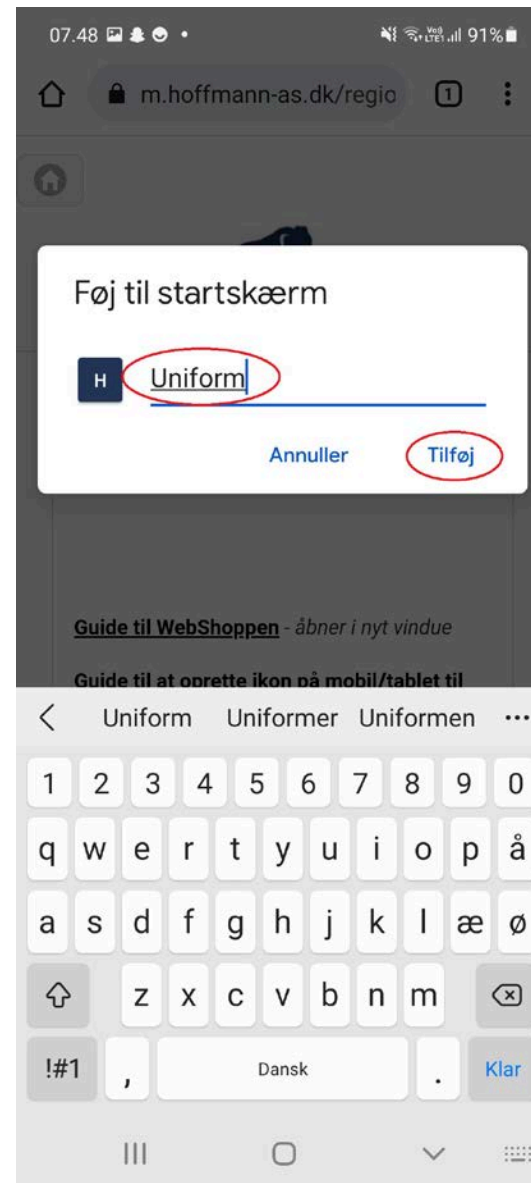

Navngiv og tryk Tilføj