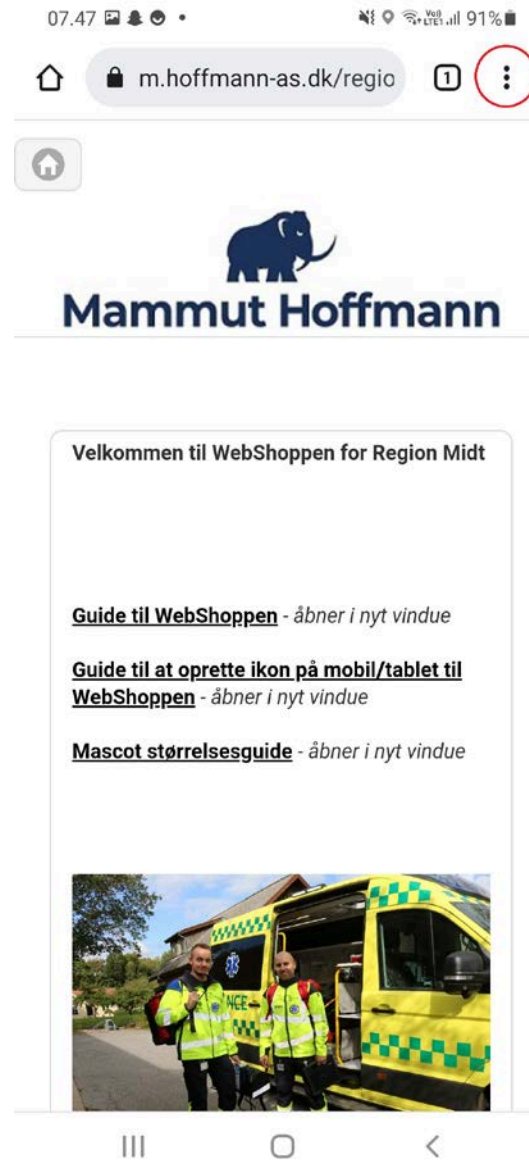

Ikon for WebShoppen på mobil/tablet

På mobil/tablet med Apple iOS:

Åbn din internet browser, f.eks. Safari
Skriv www.hoffmann-as.dk/region-midt
i adresselinjen og tryk Gå

Tryk på ikonet med Videresend

Tryk på Føj til hjemmeskærm

Navngiv og tryk OK

Derefter kommer dette ikon for WebShoppen på din mobil/tablet.

På mobil/tablet med Android:

Åbn din internet browser, f.eks. Google Chrome
Skriv www.hoffmann-as.dk/region-midt
i adresselinjen og tryk Gå