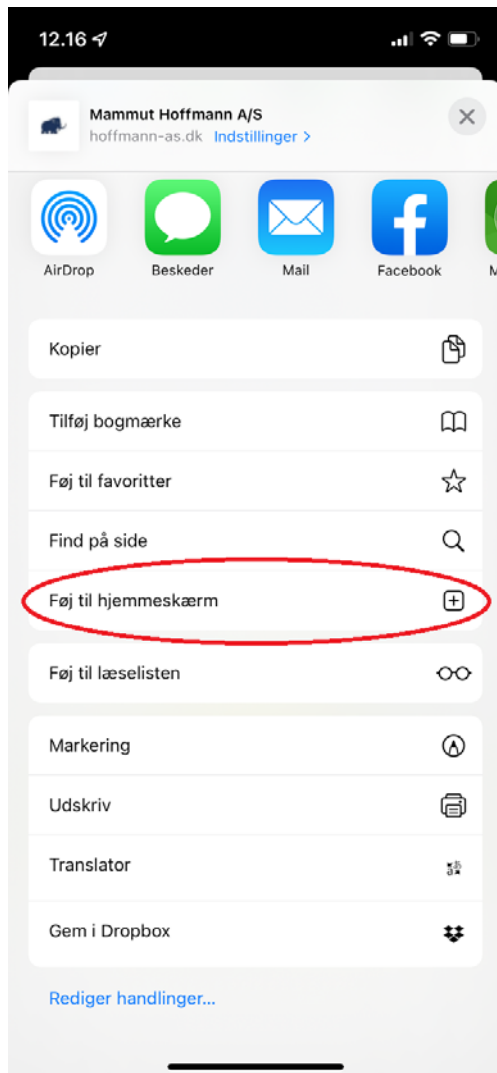

Ikon for WebShoppen på mobil/tablet

På mobil/tablet med Apple iOS:

Åbn din internet browser, f.eks. Safari
Skriv www.hoffmann-as.dk/region-midt
i adresselinjen og tryk Gå

Tryk på ikonet med Videresend

Tryk på Føj til hjemmeskærm

Navngiv og tryk OK

Derefter kommer dette ikon for WebShoppen på din mobil/tablet.

På mobil/tablet med Android:

Åbn din internet browser, f.eks. Google Chrome
Skriv www.hoffmann-as.dk/region-midt
i adresselinjen og tryk Gå