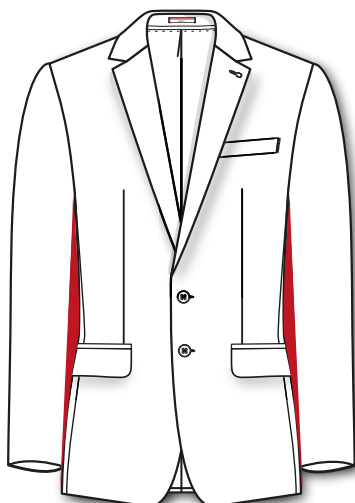

# OUR FITS

---

## SLIM FIT

---

Slim Fit er en tilspidset, figursyet pasform med smalle ærmer.

## REGULAR FIT

---

Regular Fit er en behagelig, let tilspidset pasform.