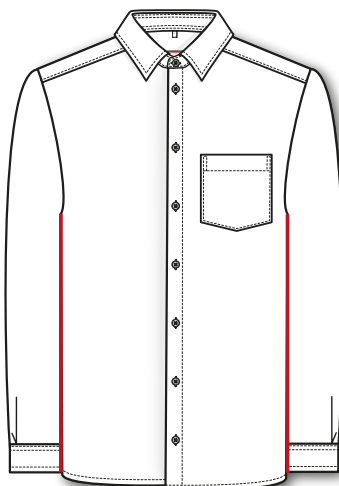

## SLIM FIT

---

Slim Fit er en tilspidset, figursyet pasform med smalle ærmer.

## REGULAR FIT

---

Regular Fit er en behagelig, let tilspidset pasform.