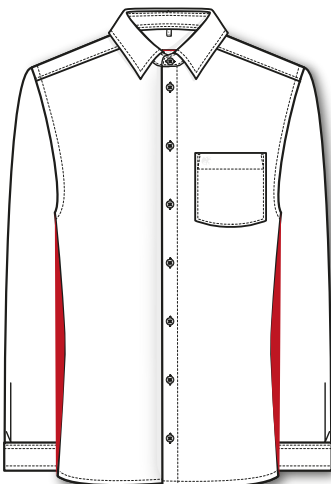

## SLIM FIT

---

Slim Fit er en tilspidset, figursyet pasform med smalle ærmer.

## REGULAR FIT

---

Regular Fit er en behagelig, let tilspidset pasform.