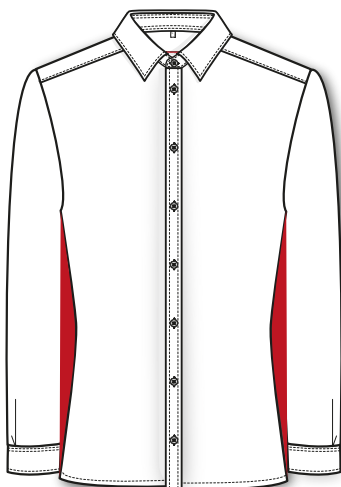

## SLIM FIT

---

Slim Fit er en tilspidset, figursyet pasform med smalle ærmer.

## REGULAR FIT

---

Regular Fit er en behagelig, let tilspidset pasform.