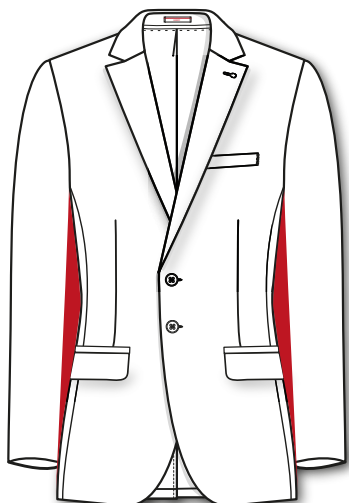

# OUR FITS

---

## SLIM FIT

---

Slim Fit er en tilspidset, figursyet pasform med smalle ærmer.

## REGULAR FIT

---

Regular Fit er en behagelig, let tilspidset pasform.