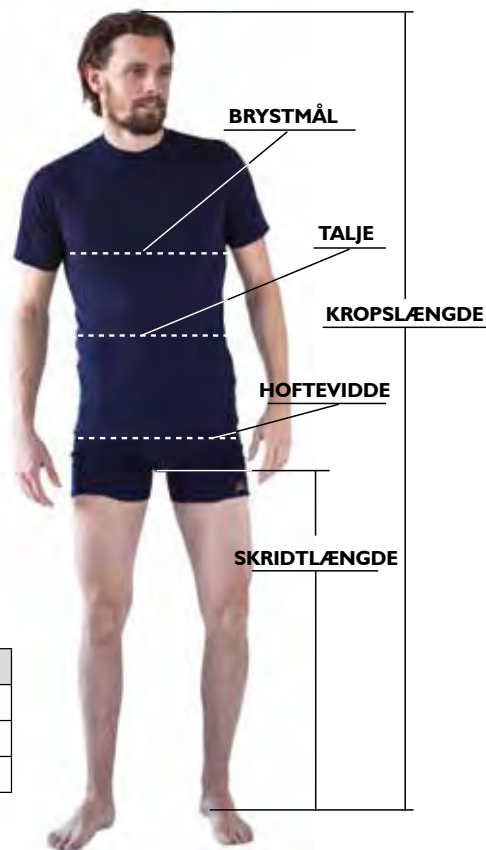

STØRRELSESTABEL

Målene i tabellen er kropsmål, dvs mål som måles direkte på undertøjet.
Der skal ikke tages hensyn til bevægelsesfrihed, det er indregnet i varen.

HERRE

Normal højde - alm. benlængde

Størrelse	42	44	46	48	50	52	54	56	58	60	62	64
Livvidde cm.	72	76	80	84	88	92	97	102	108	114	120	126
Kropslængde	166-170	170-174	170-174	174-178	174-178	178-182	178-182	178-182	182-186	182-186	186-190	186-190
Brystmål	82-86	86-90	90-94	94-98	98-102	102-106	106-110	110-114	114-118	118-122	122-126	126-130
Talje	70-74	74-78	78-82	82-86	86-90	90-94	95-99	100-104	105-111	111-117	117-123	123-129
Skridtlængde	78	79	80	81	82	83	84	85	85	85	85	85

Herre høj - lang benlængde

Størrelse	146	148	150	152	154	156
Livvidde cm.	80Ex.L	84Ex.L	88Ex.L	92Ex.L	97Ex.L	102Ex.L
Kropslængde	178-182	180-184	184-188	184-188	186-190	186-190
Brystmål	90-94	94-98	98-102	102-106	106-110	110-114
Talje	78-82	82-86	86-90	90-94	95-99	100-104
Skridtlængde	85	86	87	88	89	90

Herre kort - kort benlængde

Størrelse	96	100	104	108	112	116	120
Livvidde cm.	88K	92K	97K	102K	108K	114K	120K
Kropslængde	166-170	166-170	170-174	170-174	170-174	174-178	174-178
Brystmål	94-98	98-102	102-106	106-110	110-114	114-118	118-123
Talje	88-92	92-96	96-100	101-104	104-110	110-116	116-122
Skridtlængde	77	78	79	80	81	81	81