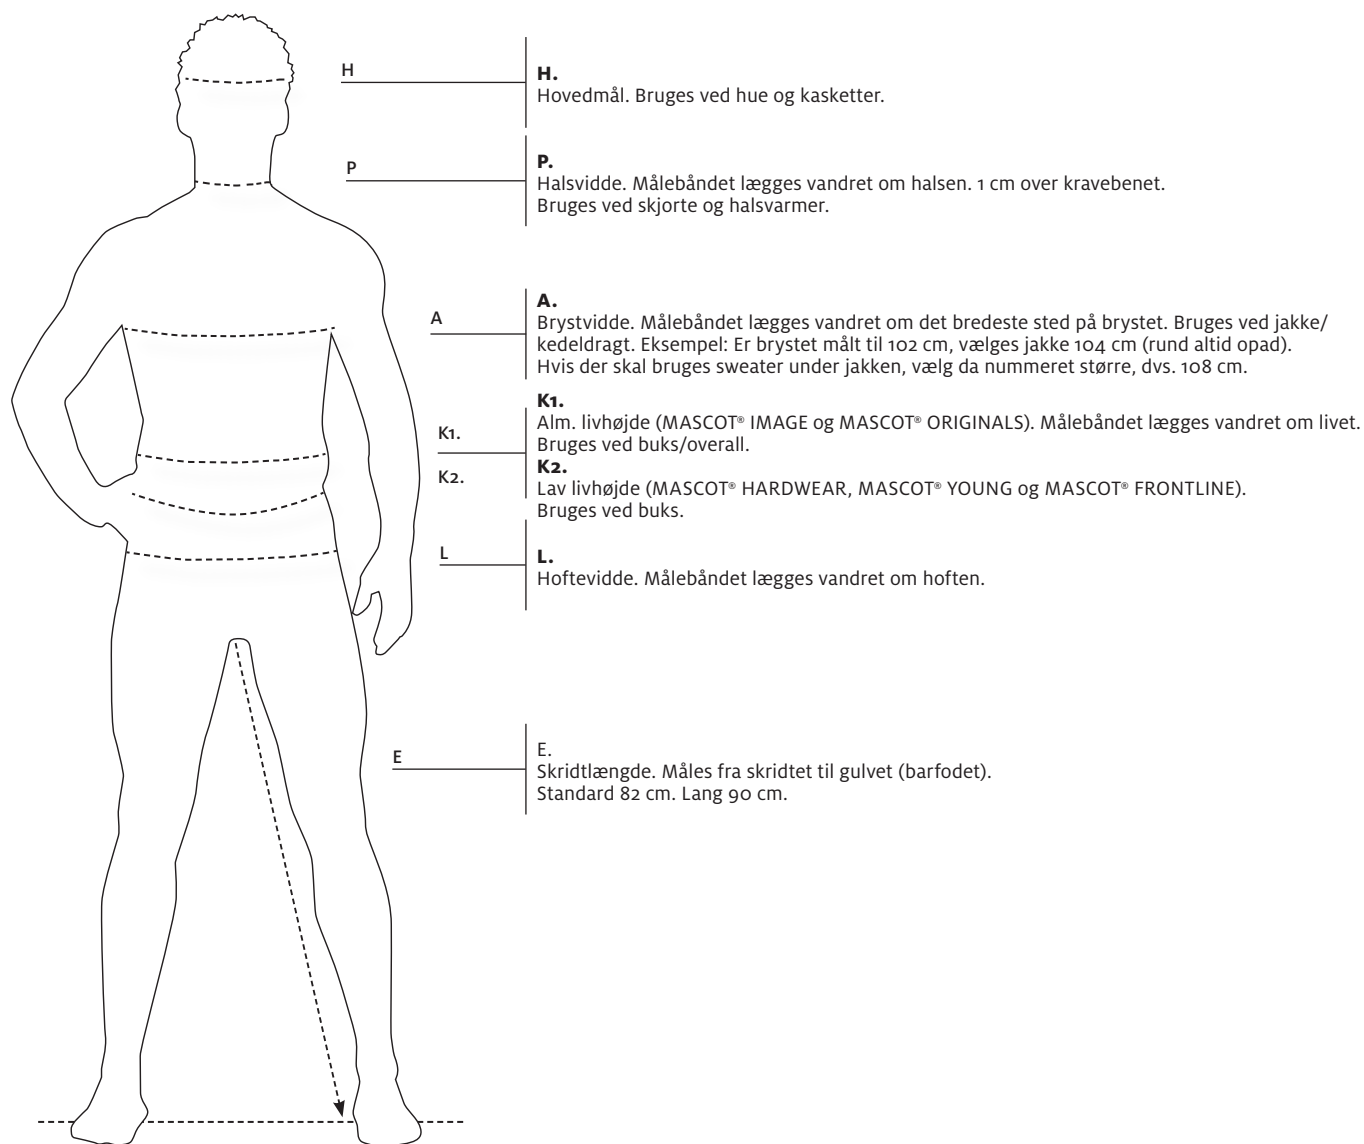

KLÆDT PÅ EFTER MÅL

Størrelser (kropsmål)	C42	C43	C44	C45	C46	C47	C48	C49	C50	C51	C52	C54	C56	C58	C60	C62	C64	C66	C68	C70	C72
Vinterbeklædning			XS		S				M		L		XL	2XL		3XL		4XL		5XL	
A Brystvidde, jakke/kedeldragt (cm)	84		88		92		96		100		104	108	112	116	120	124	128	132	136	140	144
K1/K2 Livvidde, buks/overall/helbuks (cm)	68	70,5	73	75,5	78	80,5	83	85,5	88	90,5	93	98	103	108	113	118	123	128	133	138	143
K1/K2 Livvidde, buks/overall/helbuks (inch)	27	28	28,5	29,5	30,5	31,5	32,5	33,5	34,5	35,5	36,5	38,5	40,5	42,5	44,5	46,5	48,5	50,5	52,5	54,5	56,5
L Hoftevidde (cm)	90	92	94	96	98	100	102	104	106	108	110	114	118	122	126	130	134	138	142	146	150
P Halsvidde (cm)					37-38				39-40		41-42		43-44	45-46		47-48	49-50		51-52		

Damestørrelser (T-shirts)	32	34	36	38	40	42	44	46	48	50	52										
A Brystvidde, T-shirt (cm)		79	85	85	91	97	97	103	111	119	119										
A Brystvidde, T-shirt (inch)		31	33,5	33,5	35,5	38	38	40,5	43,5	46,5	46,5										

MASCOT® FRONTLINE (damemodeller)	XS	S	M	L	XL	2XL	3XL														
A Brystvidde, dame T-shirt (cm)	78	84	90	96	102	110	118														
A Brystvidde, dame T-shirt (inch)	30,5	33	35,5	38	40	43	46,5														

Hovedbeklædning		S		M		L		XL		2XL											
H Hovedmål, kasket (cm)	54	55	56	57	58	59	60	61	62	63											

FODTØJ

EU-str (vidde-str.)	8-35	8-36	8-37	8-38	8/11-39	8/11-40	8/11-41	11-42	11-43	11-44	11-45	11-46	11-47	11-48
UK-str.	2½	3	4	5	6	6½	7	8	9	10	10½	11	12	13